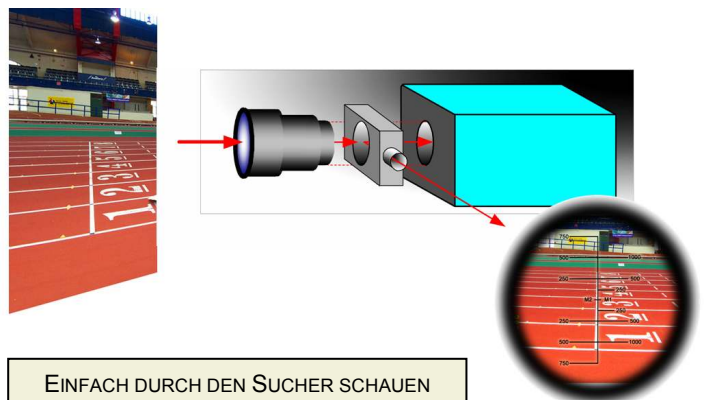

DAS COMPETITION ELITE PAKET

Aufbauend auf das COMPETITION-Paket beinhaltet das COMPETITION ELITE Paket zwei Komponenten, die die Systeminstallation einfacher und noch schneller gestalten: Ein Funkstartübertragungssystem, und ein speziell von Lynx entwickelter optischer Sucher.

Mit dem einmaligen Lynx Sucher, können Sie durch das Okular schauen und sehen exakt was die Kamera im Moment sieht. Dann nutzen Sie die Präzisionskala und