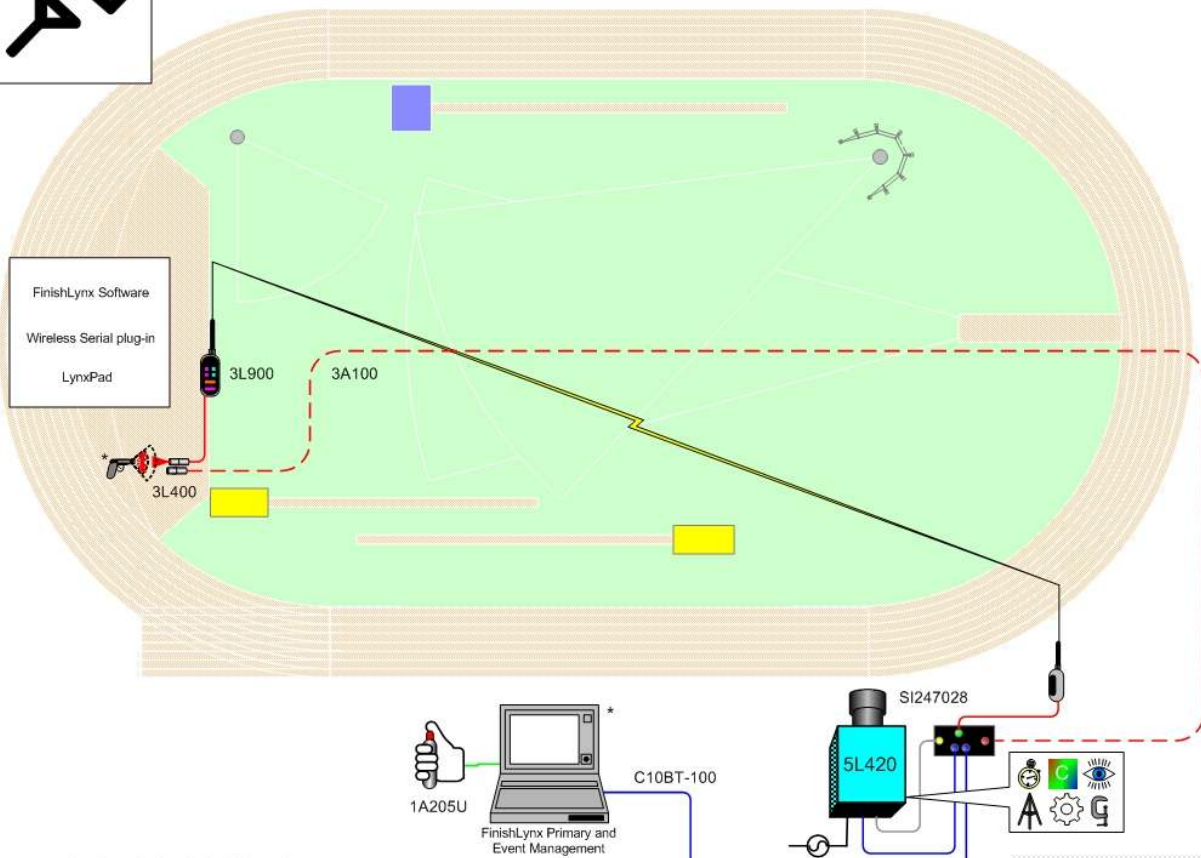

Competition Elite

* Computer and starting pistol not included in package

FÜR INFORMATIONEN ZU DIESEM SYSTEM:

LYNX
Sports Results Technology
179 Ward Hill Ave Haverhill, MA 01835
Tel: (978) 556 9780
Fax: (978) 556 9781
Email: intlsales@finishlynx.com
WWW.FINISHLYNX.COM/INTERNATIONAL
WWW.ZEITMESSUNG.DE
WWW.SIFI-TIMING.DE