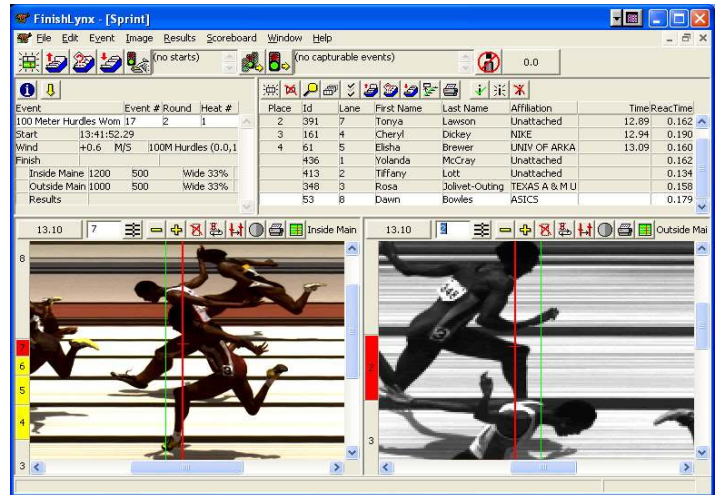

VORTEILE DES CHAMPIONSHIP PAKETS

Ein bedeutender Vorteil des Championship Pakets ist die zweite Kamera, die in den Situationen hilft, in der nur eine Sichtweise den Zieleinlauf nicht klar ermitteln lässt. Die Bilder von beiden Kameras werden synchronisiert und können nebeneinander auf dem Zeitmesscomputer angezeigt werden– für völlig zweifelsfreie Auswertungen.

Mit dem fernbedienbaren Positionierer und Objektiv an der einen Kamera und dem optischen Sucher an der anderen - ist die Kamerapositionierung ein Kinderspiel!

SYSTEM BESONDERHEITEN

**FERNBEDINBARES
OBJEKTIV &
POSITIONIERER**

Die Backup EtherLynx 2000+ beinhaltet eine motorisiertes Zoom-Objektiv und einen Positionierer mit einer Plattform auf der die Kamera montiert ist. Mit einfachen 'Klicks' in der FinishLynx 32 Software, kann der Bediener die Objektivfunktionen steuern: Zoom und Fokus zur Hilfe der Kamereinstellung, und die automatische Blendenregulierung für wechselnde Lichtverhältnisse, bringen den Vorsprung der digitalen Zeitmessung auf den

Punkt. Nicht zu vergessen ist der Positionierer, er ermöglicht die präzise und bequeme Einstellung der Kamera in drei verschiedenen Achsen über die FinishLynx Software.

Der Ultraschall-Windmesser ist im Championship-Paket enthalten und entspricht den Regeln der IAAF. Das starten des Windmessers beim Startimpuls und das erfassen der Messwerte ist in der FinishLynx Software integriert und erfolgt automatisch – ohne das der Bediener eingreifen muss. Das