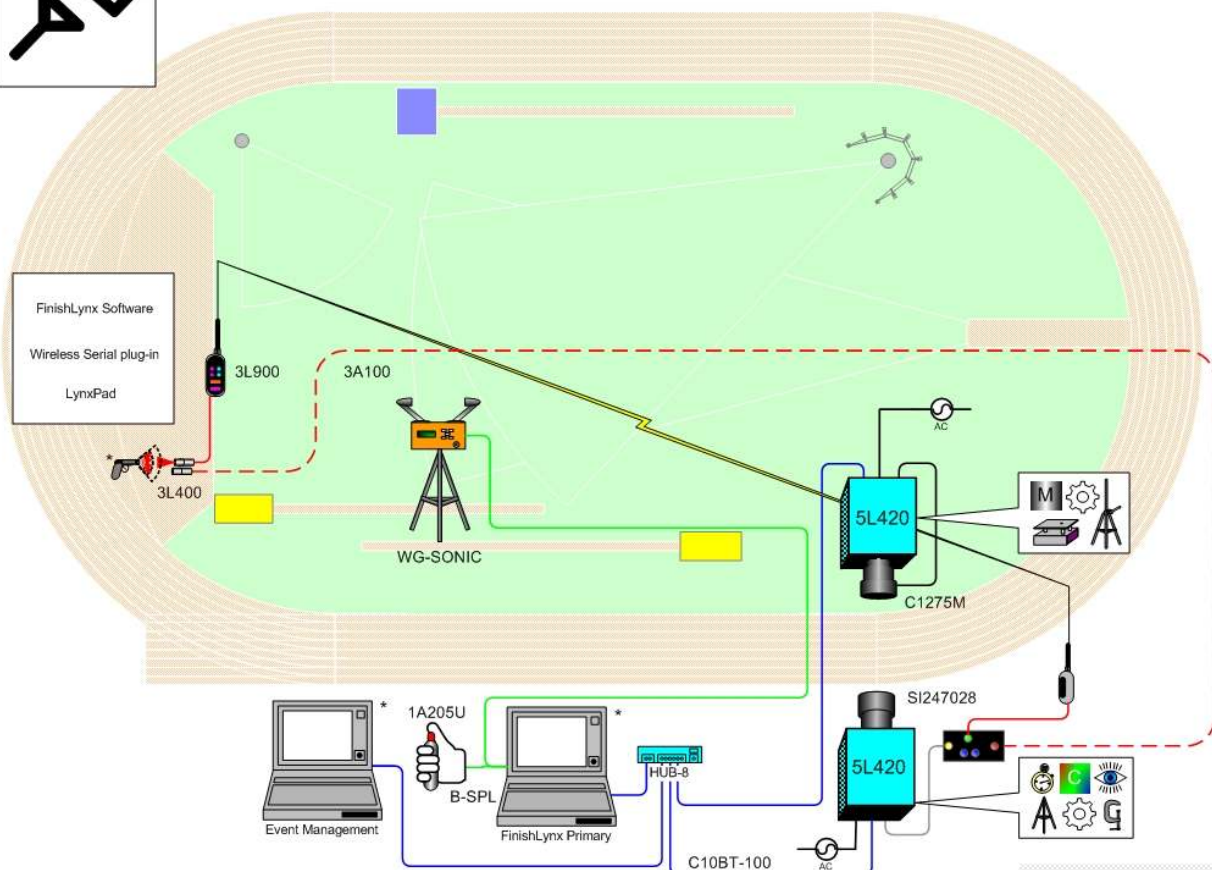

Championship

* Computers and starting pistol not included in package

Copyright 2007 Lynx System Developers, Inc.

FÜR INFORMATIONEN ZU DIESEM SYSTEM:

LYNX
Sports
Results
Technology

179 Ward Hill Ave Haverhill, MA 01835
Tel: (978) 556 9780
Fax: (978) 556 9781
Email: intlsales@finishlynx.com
WWW.FINISHLYNX.COM/INTERNATIONAL
WWW.ZEITMESSUNG.DE
WWW.SIFI-TIMING.DE